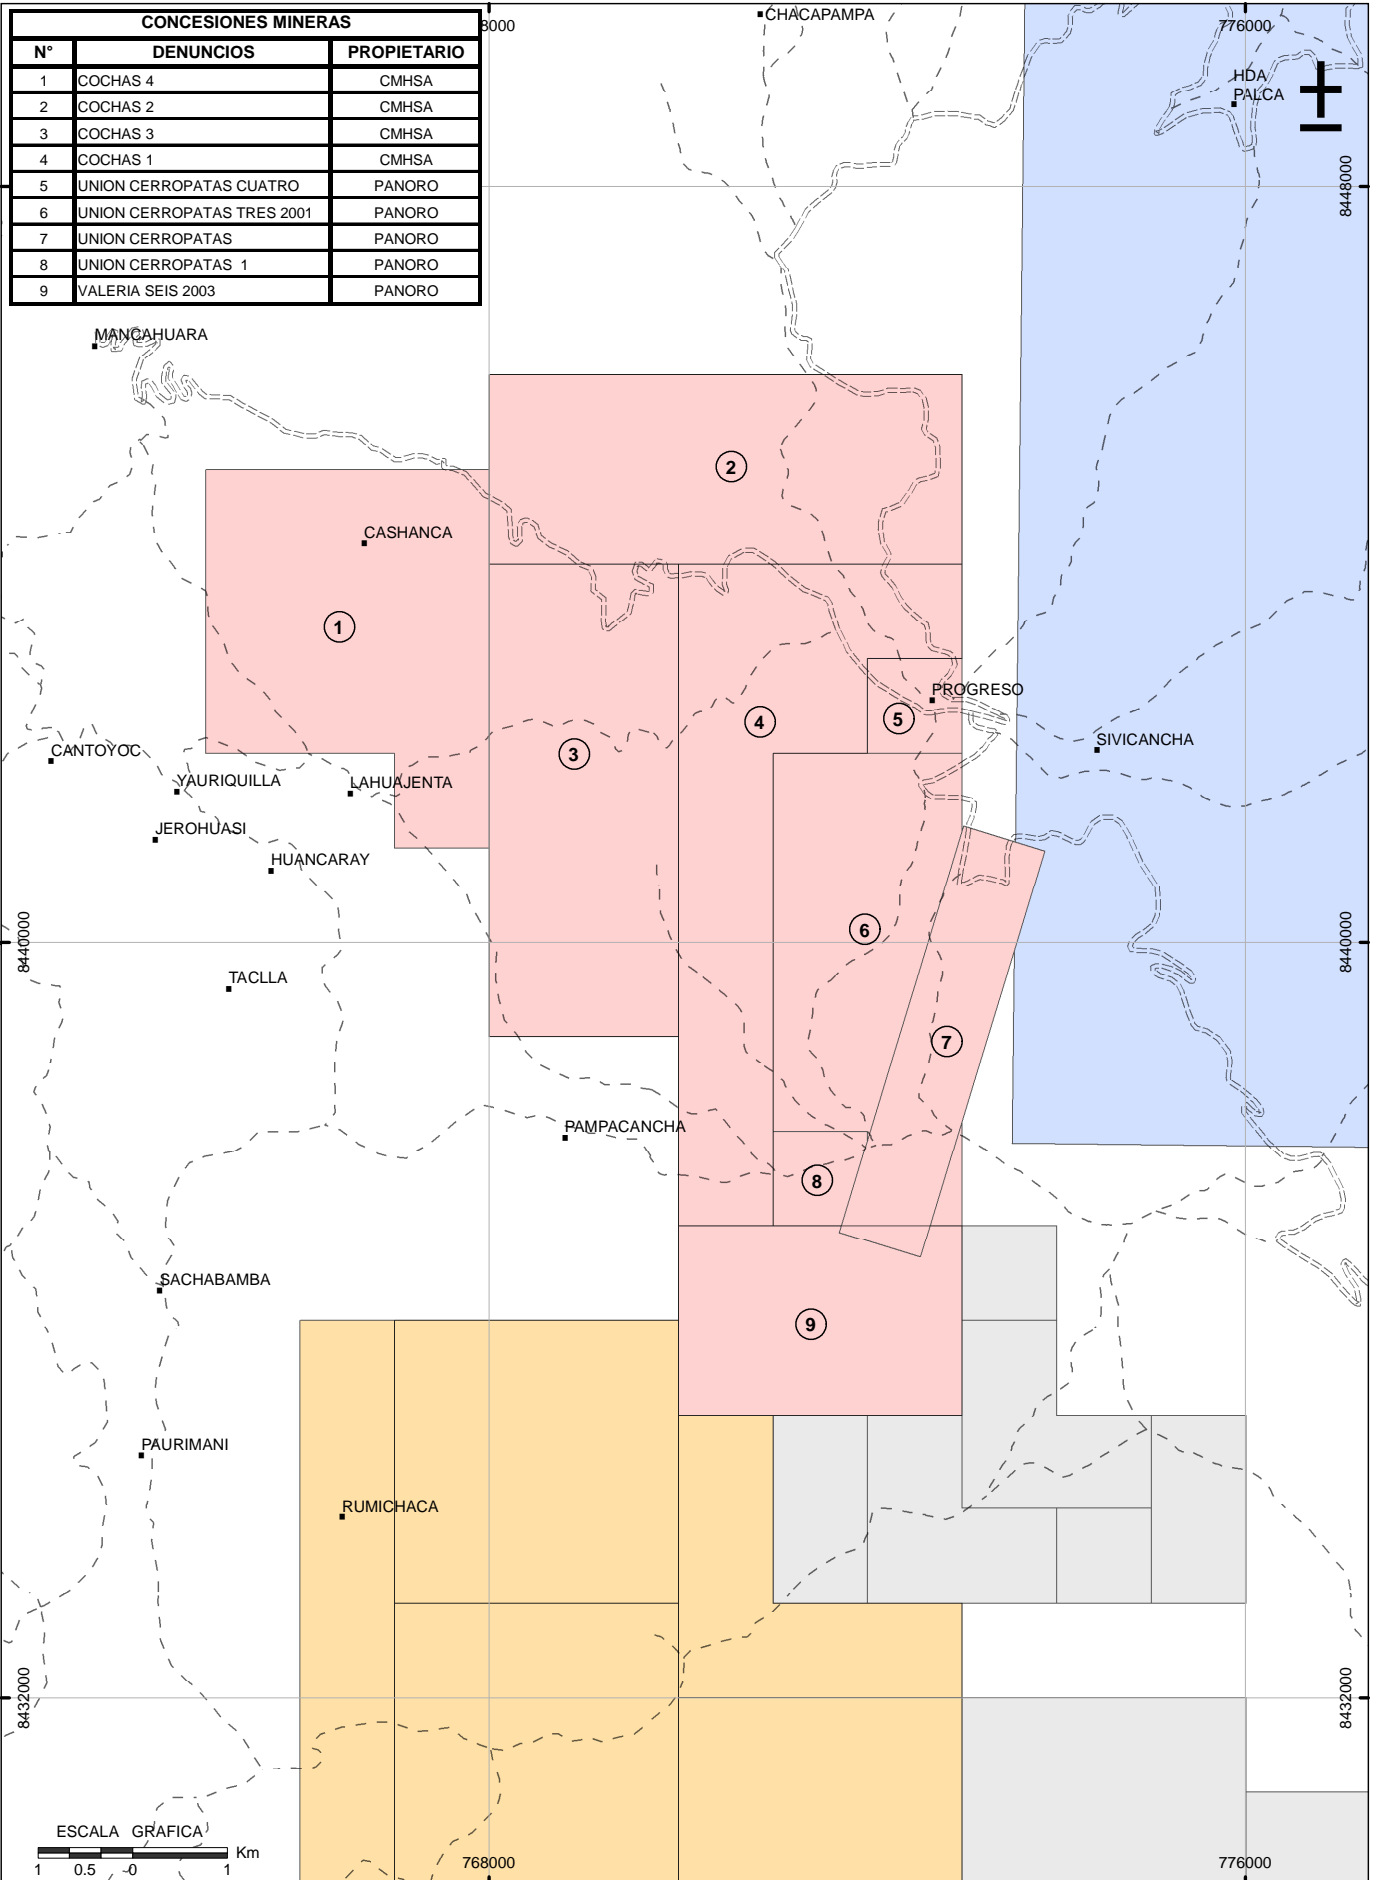

CONCESIONES MINERAS		
N°	DENUNCIOS	PROPIETARIO
1	COCHAS 4	CMHSA
2	COCHAS 2	CMHSA
3	COCHAS 3	CMHSA
4	COCHAS 1	CMHSA
5	UNION CERROPATAS CUATRO	PANORO
6	UNION CERROPATAS TRES 2001	PANORO
7	UNION CERROPATAS	PANORO
8	UNION CERROPATAS 1	PANORO
9	VALERIA SEIS 2003	PANORO

PROPIETARIOS	
	CMHSA - PANORO
	Xtrata
	Grupo Stiglich Grieve
	Otros

LEYENDA	
	Límite provincial
	Límite distrital
	Carretera afirmada
	Camino de herradura

PROY. COCHASAYHUAS	
TOPOGRAFIA	I.G.N.
GEOLOGIA	J. RODRIGUEZ
REVISADO	C. MONTOYA
APROBADO	C. MONTOYA
ZONA / DATUM	18-S / PSAD56
ARCGIS	E. Grández B.
Esc.: 1 : 80,000	Fecha: Mayo, 2008

DEPARTAMENTO DE EXPLORACIONES

MAPA DE CONCESIONES MINERAS

Lámina:
2

W:\UNTUCA\DATA 2007\MAPAS ARCGIS\ICL_CMH_PANORO_mayo08_Lam02.mxd